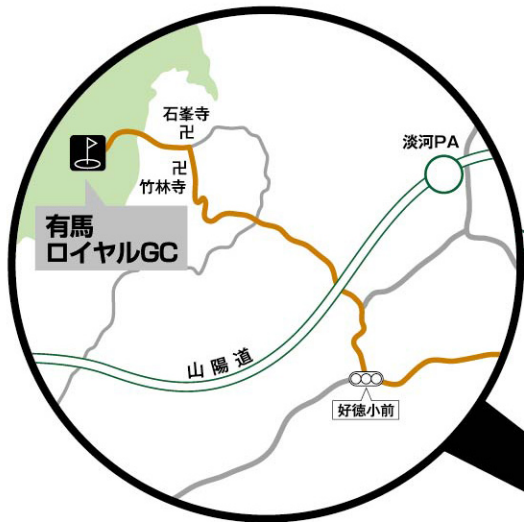

ARIMA ROYAL GOLF CLUB ACCESS MAP

〒651-1616 兵庫県神戸市北区淡河町北畑571
TEL.078-958-0121 FAX.078-958-0126
 [E-mail] info@arima-royal.com
 [URL] https://arima-royal.com 有馬ロイヤル 検索

ルート検索

- 新名神ご利用ルート▶山陽道「神戸北IC」(料金所を出て右手へ)より「約14分」
- 中国道ご利用ルート▶中国道「西宮北IC」(料金所を出て右手へ)より「約18分」
- 六甲トンネルご利用ルート▶六甲北有料道路「柳谷IC」より「約15分」
- 新神戸トンネルご利用ルート▶阪神高速北神戸線「五社IC」より「約17分」

送迎バス[ゴルフ場↔三田駅] 乗り場
 (要予約・所要時間約30分)